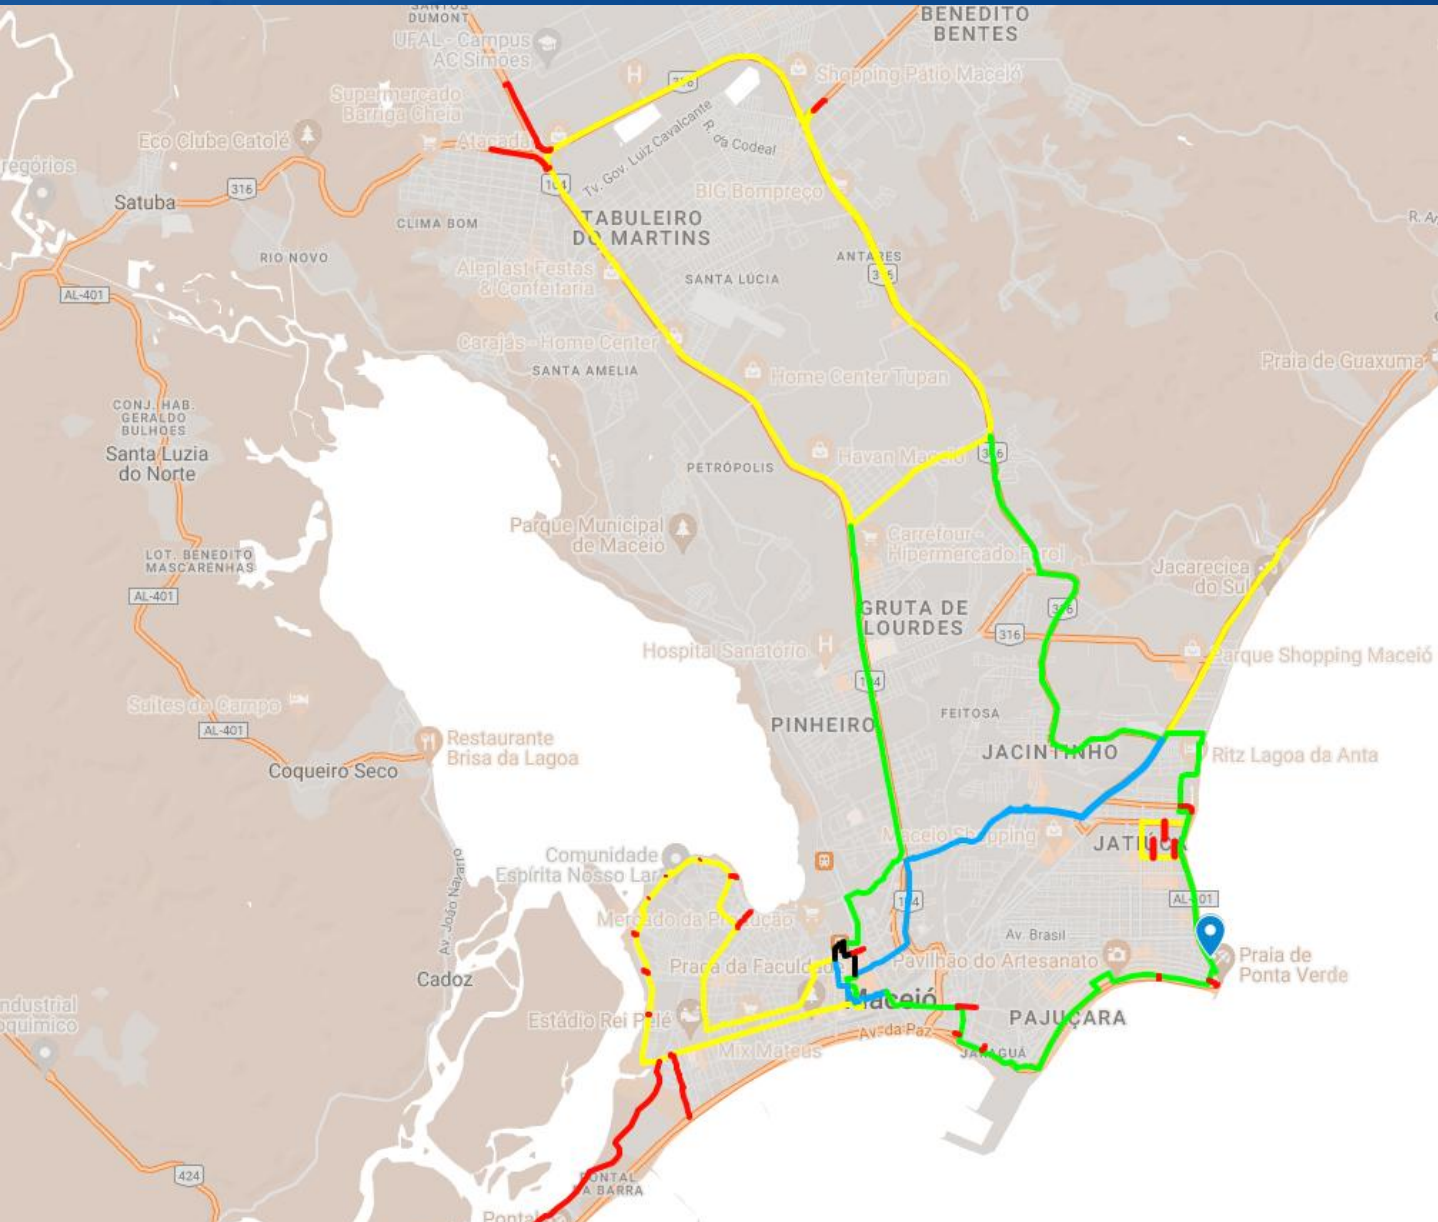

- Aproveitamento da estrutura de Fibras existente (160km+);
- Parceria para utilização de fibras apagadas**;
- Possibilidade de assumir a gerencia e manutenção das fibras;
- Investimentos da Secretária na manutenção da Rede;
- Participação e integração em projetos de inovação.