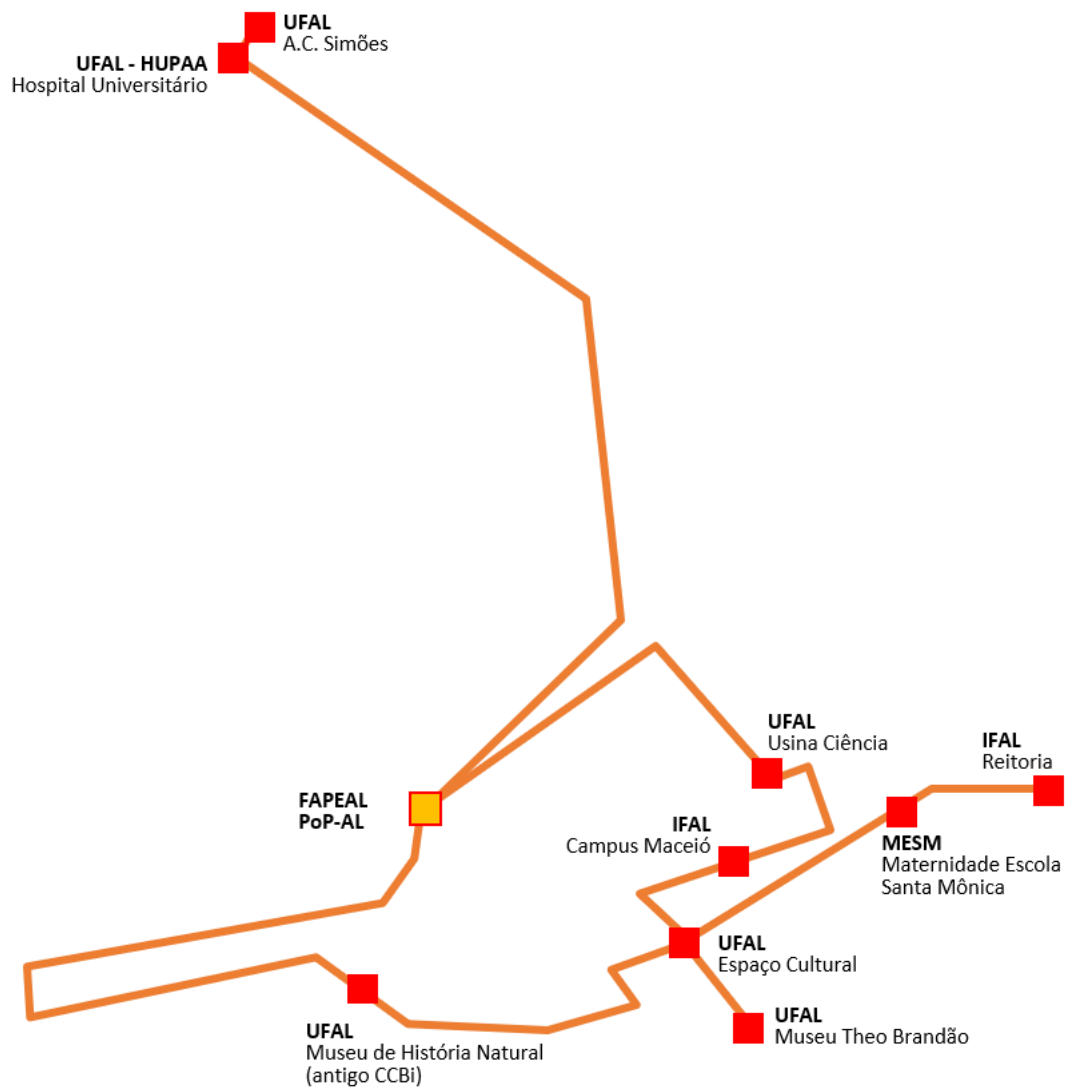

Situação Atual da RAAVE

Rede Comunitária de Educação e Pesquisa

Maceió – 29/03/2023

A Redecomep é uma iniciativa do Ministério da Ciência e Tecnologia (MCT), coordenada pela Rede Nacional de Ensino e Pesquisa (RNP), que tem como objetivo implementar redes de alta velocidade nas regiões metropolitanas do país servidas pelos Pontos de Presença da RNP. O modelo adotado baseia-se na implantação de uma infraestrutura de fibras ópticas própria, voltada para as instituições de pesquisa e educação superior, e na formação de consórcios entre as instituições participantes de forma a assegurar sua autossustentação.

SECTI /
Polo de TI

UNEAL

UNCISAL

HGE

HEMOAL

Dentre
outros ...

- A Rede ainda não foi lançada/oficializada;
- A Rede não é autossustentável;
- Ainda não possui modelo de gestão e documentação técnica adequada;
- Estrutura de rede fora dos padrões necessários e atuais;
- Não existe planos de expansão ou melhorias;
- Não existe equipe dedicada a **RAAVE**;
- Não existe NOC ou Atendimento **formal** da **RAAVE**;
- Dificuldades e limitações na execução de melhorias e manutenções;
- A **RAAVE** é atualmente a única RedeComep fora dos serviços e integrações da RNP (Monitoramento, GIIRO, Service Desk, etc.);

PoP AL

PONTO DE PRESENÇA
DA RNP **ALAGOAS**

O Ponto de Presença de Alagoas (PoP-AL) é um dos Pontos de Presença (PoP) da Rede Nacional de Ensino e Pesquisa ([RNP](#)), a qual tem por missão prover integração global e colaboração apoiada em tecnologias de informação e comunicação para a geração do conhecimento e a excelência da educação e da pesquisa. Os PoPs estão espalhados em todas as unidades federativas do Brasil. É através dos PoPs, que a RNP oferece serviços como Conectividade a Rede Ipê, além de vários outros como o FONE@RNP, CAFé, EDUROAM, etc. Agregando assim valor aos seus clientes e parceiros.