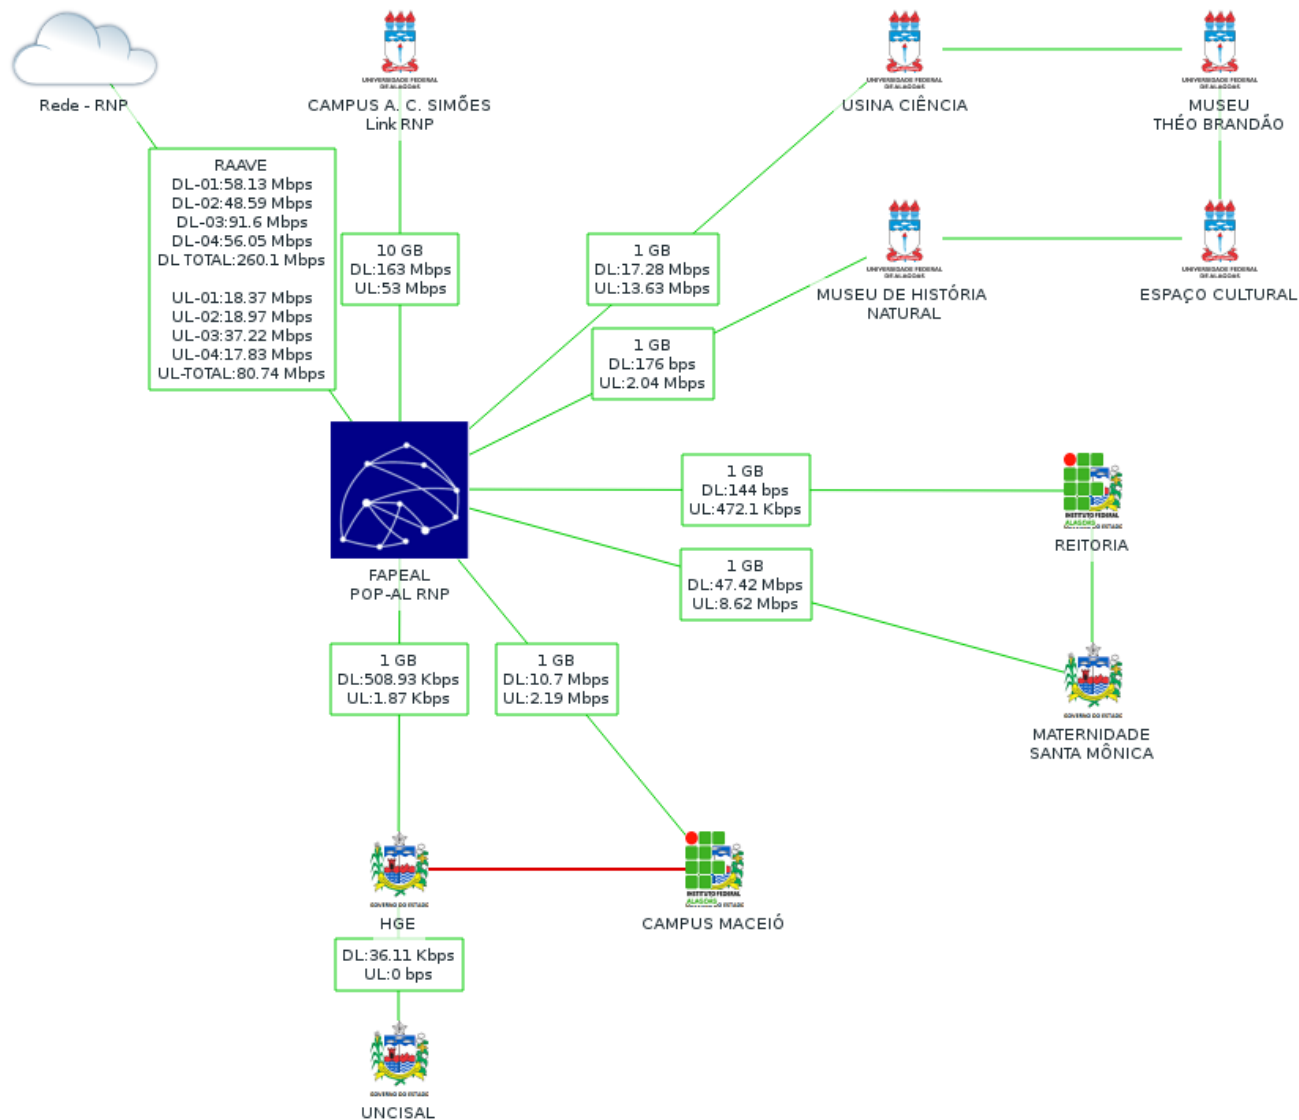

Situação Atual da RAAVE

Rede Comunitária de Educação e Pesquisa

Maceió – 29/03/2023

A Redecomep é uma iniciativa do Ministério da Ciência e Tecnologia (MCT), coordenada pela Rede Nacional de Ensino e Pesquisa (RNP), que tem como objetivo implementar redes de alta velocidade nas regiões metropolitanas do país servidas pelos Pontos de Presença da RNP. O modelo adotado baseia-se na implantação de uma infraestrutura de fibras ópticas própria, voltada para as instituições de pesquisa e educação superior, e na formação de consórcios entre as instituições participantes de forma a assegurar sua autossustentação.

SECTI /
Polo de TI

UNEAL

UNCISAL

HGE

HEMOAL

Dentre
outros ...

- A Rede ainda não foi lançada/oficializada;
- A Rede não é autossustentável;
- Ainda não possui modelo de gestão e documentação técnica adequada;
- Estrutura de rede fora dos padrões necessários e atuais;
- Não existe planos de expansão ou melhorias;
- Não existe equipe dedicada a **RAAVE**;
- Não existe NOC ou Atendimento **formal** da **RAAVE**;
- Dificuldades e limitações na execução de melhorias e manutenções;
- A **RAAVE** é atualmente a única RedeComep fora dos serviços e integrações da RNP (Monitoramento, GIIRO, Service Desk, etc.);